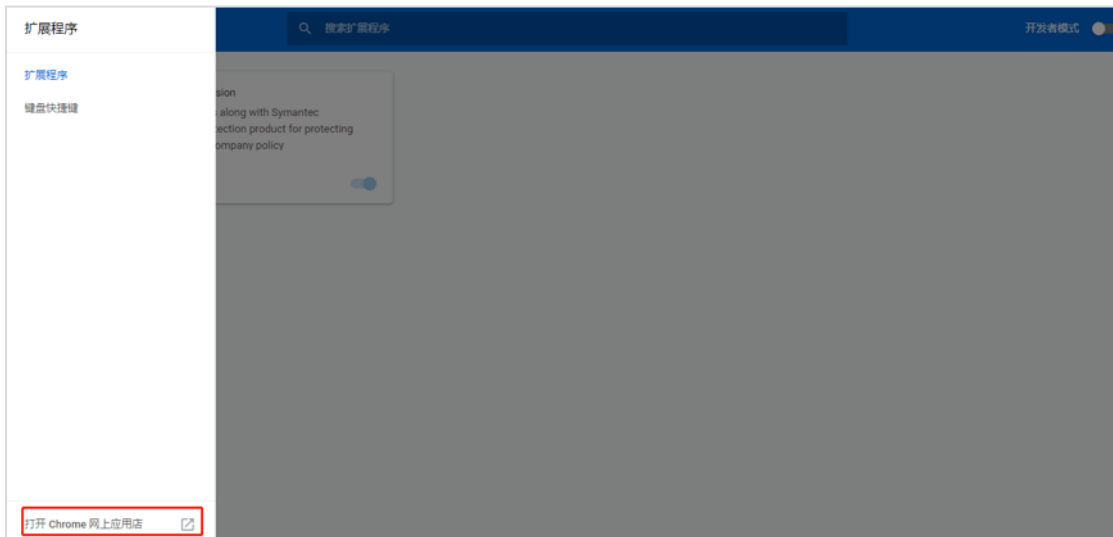

如何提交贸易真实性材料

如何下载chrome插件

注：使用速卖通插件必须在 chrome 浏览器上操作

1. 打开chrome浏览器，鼠标移至右上角出现下拉框，按下图操作选择chrome扩展程序

2. 点击这里左上角扩展程序，在底部点击打开 chrome 网上应用商店

3. 搜索“连连贸易真实性信息采集工具”，点击【添加至 Chrome】

4. 点击添加至 Chrome 后，进行插件设置，请选择 Aliexpress 平台，点击【我已完成设置】，即可完成插件设置