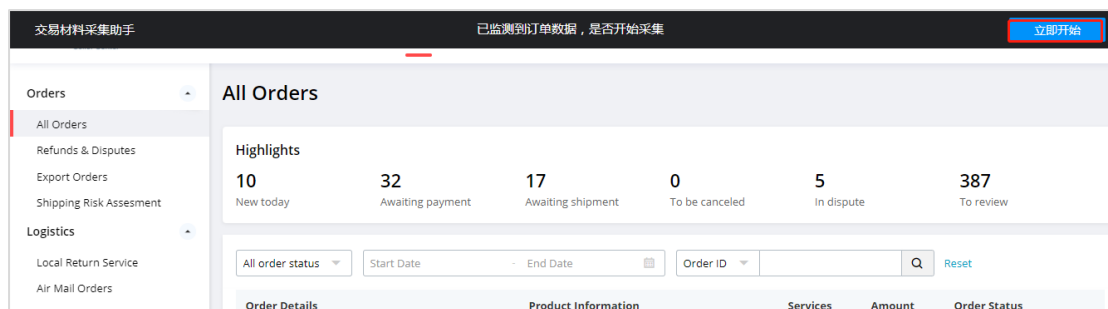

如何提交贸易真实性材料

如何下载chrome插件

注：使用速卖通插件必须在 chrome 浏览器上操作

1. 打开chrome浏览器，鼠标移至右上角出现下拉框，按下图操作选择chrome扩展程序

2. 点击这里左上角扩展程序，在底部点击打开 chrome 网上应用商店

3. 搜索“连连贸易真实性信息采集工具”，点击【添加至 Chrome】

4. 点击添加至 Chrome 后，进行插件设置，请选择 Aliexpress 平台，点击【我已完成设置】，即可完成插件设置

如何使用插件拉取贸易材料

1. 打开并登陆速卖通的卖家中心，顶部会显示连连的插件展示，点击【跳转到订单页面】

2. 到了订单页面之后，点击【立即开始】即可开始采集订单

3. 开始后，页面会展示预估的采集时间，在采集过程中，请勿关闭页面

4. 完成订单采集后，将于 T+1 个自然日增加相应的可入账额度